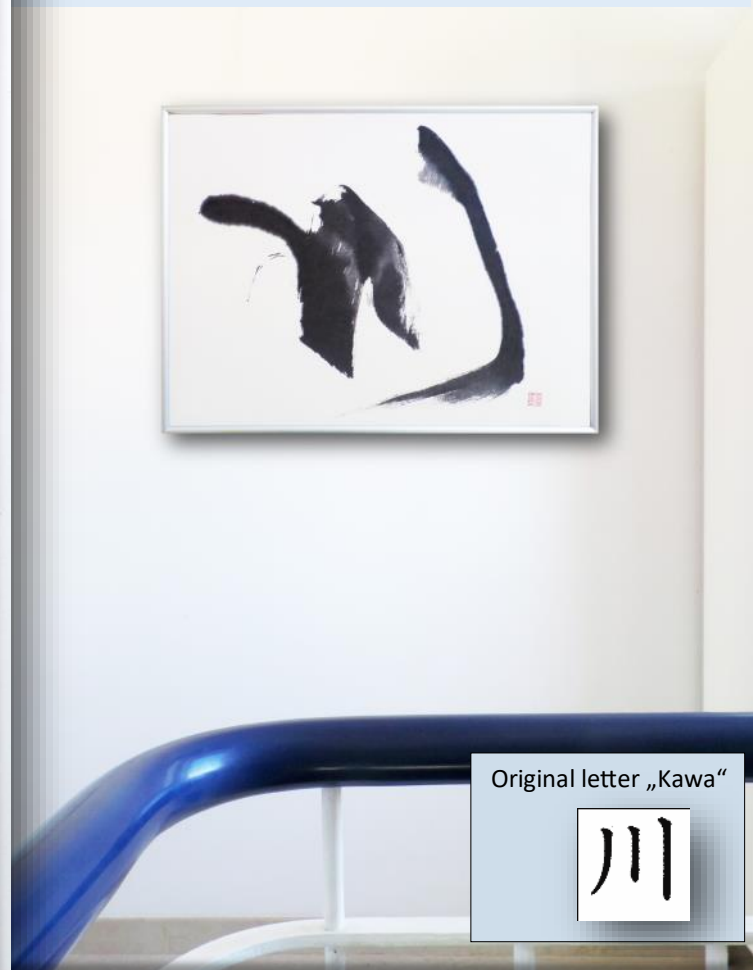

**River** („Kawa“ in Japanese) 2024, 40.5 x 30.5 x 2.5 cm

Calligraphy on Japanese paper bonded thick paper, in alu-frame,

Original letter „Kawa“  

**Care instructions**

- Artwork with UV light protection. Nevertheless, please avoid direct sunlight.
- Remove dust with a hairdryer using cold air.

**Pflegehinweis**

- Kunstwerk mit UV-Lichtschutz. Trotzdem bitte direktes Sonnenlicht vermeiden.
- Staub mit einem Haarföhn mit Kaltluft entfernen.